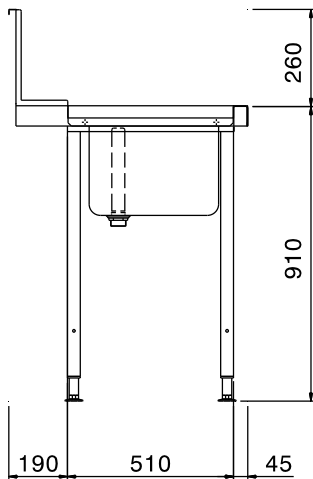

Descrizione

Articolo N°

Per lavastoviglie a capottina. Costruito in acciaio inox 304 AISI. Altezza paraspruzzi 250 mm. N. 2 gambe tubolari a sezione quadrata 40x40 mm su piedini regolabili. Dimensione vasca 500x400x300h mm con tubo troppo pieno e foro di scarico. Direzione cestello: da destra a sinistra.

Approvazione: _____

Electrolux
PROFESSIONAL

Movimentazione Stoviglie Tavolo di prelavaggio per capottine con vasca, da destra verso sinistra - 800 mm

Fronte

Lato

Alto

Informazioni chiave

Dimensioni esterne,
larghezza:

865306 (BHHPTB08R) 800 mm

Dimensioni esterne,
profondità:

745 mm

Dimensioni esterne, altezza:

1170 mm

Peso netto:

6 kg

Dimensioni alzatina, Altezza

300 mm

Dimensioni vasca

500x400x300h

Movimentazione Stoviglie
Tavolo di prelavaggio per capottine con vasca, da destra verso
sinistra - 800 mm

L'azienda si riserva il diritto di apportare modifiche ai prodotti senza preavviso