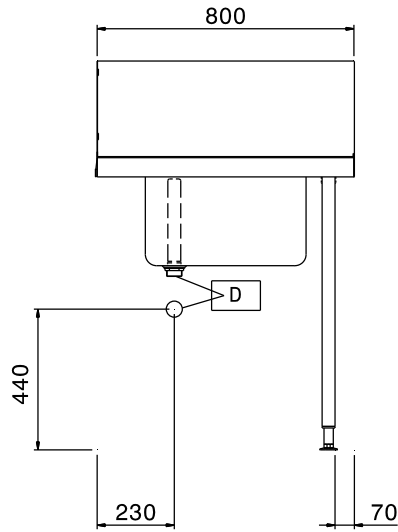

Descrizione

Articolo N°

Per lavastoviglie a capottina. Costruito in acciaio inox 304 AISI. Altezza paraspruzzi 250 mm. N. 2 gambe tubolari a sezione quadrata 40x40 mm su piedini regolabili. Dimensione vasca 500x400x300h mm con tubo troppo pieno e foro di scarico. Direzione cestello: da destra a sinistra.

Accessori opzionali

- - NOT TRANSLATED - PNC 855381
- Rubinetto con doccia di prelavaggio monoforo (da montare sul piano) PNC 855385
- Rubinetto con doccia di prelavaggio, leva a gomito e canna, monoforo (da montare sul piano) PNC 855386
- - NOT TRANSLATED - PNC 855389
- Ripiano inferiore per tavolo lavaggio, 800 mm PNC 865351
- Kit per fissaggio a pavimento di 2 gambe quadre composto da 2 piedini con flange e tasselli. PNC 865386
- Sifone singolo in plastica da 2 " per lavatoi PNC 895313

Approvazione: _____

Electrolux
PROFESSIONAL

Movimentazione Stoviglie Tavolo di prelavaggio per capottine con vasca, da destra verso sinistra - 800 mm

Fronte

Lato

Alto

Informazioni chiave

Dimensioni esterne,
larghezza:

865306 (BHHPTB08R) 800 mm

Dimensioni esterne,
profondità:

745 mm

Dimensioni esterne, altezza:

1170 mm

Peso netto:

6 kg

Dimensioni alzatina, Altezza