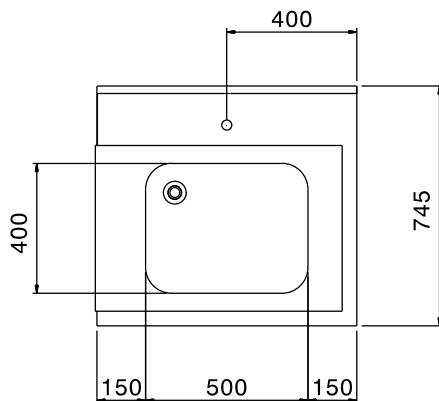

Descrizione

Articolo N°

Per lavastoviglie a capottina. Costruito in acciaio inox 304 AISI. Altezza paraspruzzi 250 mm. N. 2 gambe tubolari a sezione quadrata 40x40 mm su piedini regolabili. Dimensione vasca 500x400x300h mm con tubo troppo pieno e foro di scarico. Direzione cestello: da destra a sinistra.

Approvazione: _____

Electrolux
PROFESSIONAL

Movimentazione Stoviglie Tavolo di prelavaggio per capottine con vasca, da destra verso sinistra - 800 mm

Fronte

Lato

Alto

Informazioni chiave

Dimensioni esterne,
larghezza:

865306 (BHHPTB08R) 800 mm

Dimensioni esterne,
profondità:

745 mm

Dimensioni esterne, altezza:

1170 mm

Peso netto:

6 kg

Dimensioni alzatina, Altezza

300 mm

Dimensioni vasca

500x400x300h

Movimentazione Stoviglie
Tavolo di prelavaggio per capottine con vasca, da destra verso
sinistra - 800 mm

L'azienda si riserva il diritto di apportare modifiche ai prodotti senza preavviso